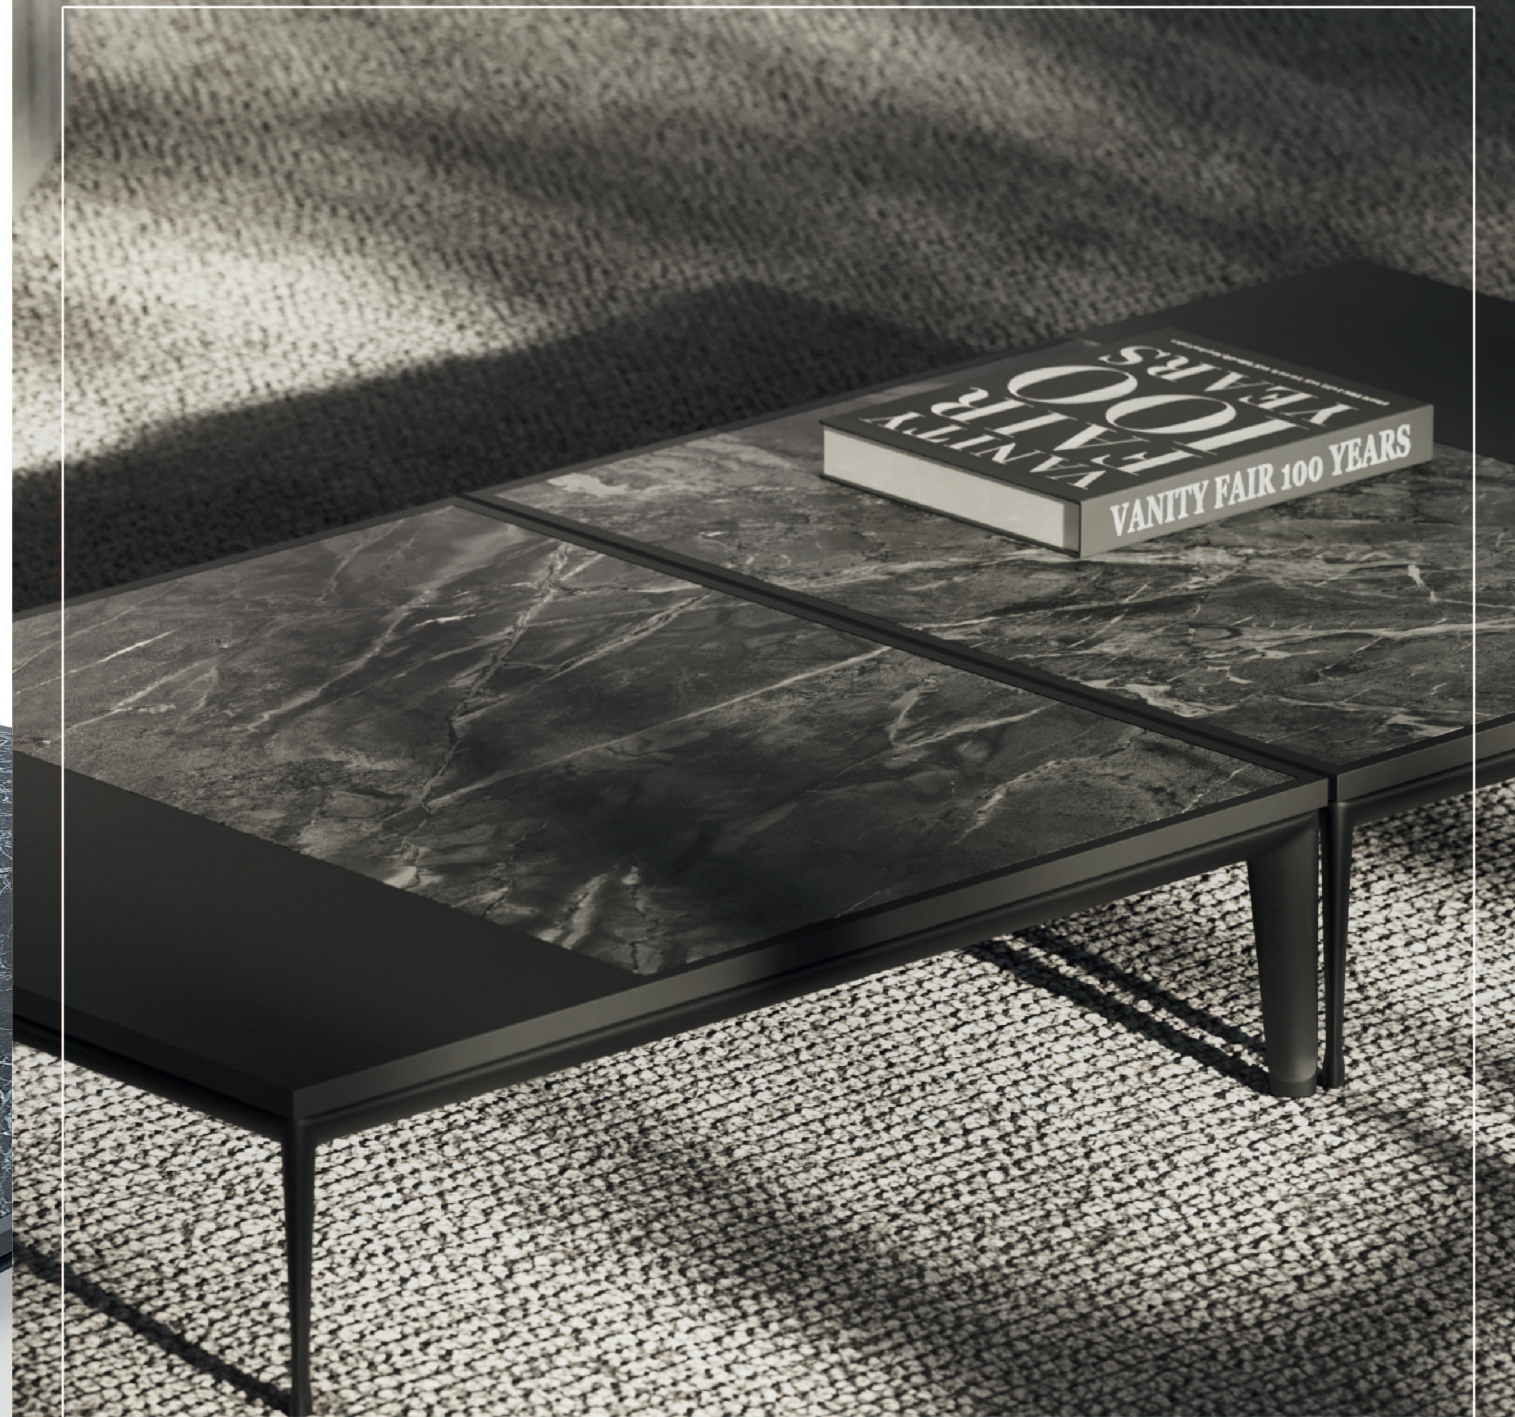

mesas de centro

conecta

Projetadas para criar ambientes autênticos e modernos, as Mesas de centro Conecta contemplam duas opções de medidas, que podem ser utilizadas sozinhas ou em composição. Além disso, as diferentes opções de tampos evidenciam a mistura de materiais e agregam o benefício da personalização aos mais diferentes espaços.

Design Studio Saccaro

Connecta Coffee Tables

Designed to create authentic and modern ambiances, the Connect Coffee Tables offer two size options that can be used individually or in combination. In addition, the various tabletop options highlight the blend of materials and add the benefit of customization to a variety of spaces.

Studio Saccaro Design

Mesas de Centro Conecta

Diseñadas para crear ambientes auténticos y modernos, las Mesas de Centro Conecta ofrecen dos opciones de tamaño que pueden ser utilizadas de forma individual o en combinación. Además, las diferentes opciones de sobres destacan la mezcla de materiales y añaden el beneficio de la personalización a diversos espacios.

Design Studio Saccaro

Quero este
produto em
meus projetos