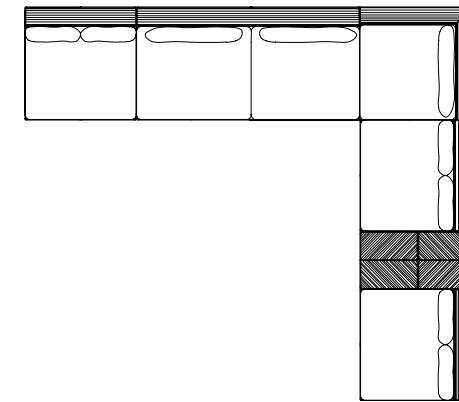

SUGESTÕES DE COMPOSIÇÕES

COMPOSITION SUGGESTION / SUGERENCIAS DE COMPOSICIÓN