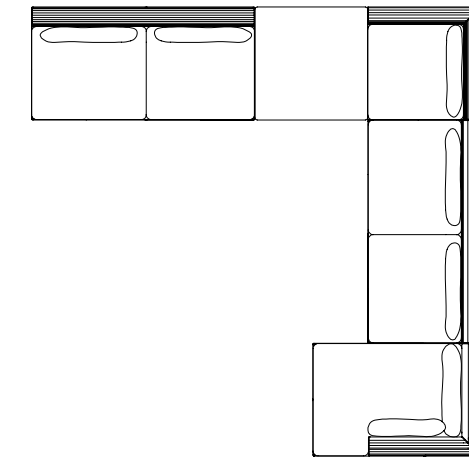

SUGESTÕES DE COMPOSIÇÕES

COMPOSITION SUGGESTION / SUGERENCIAS DE COMPOSICIÓN