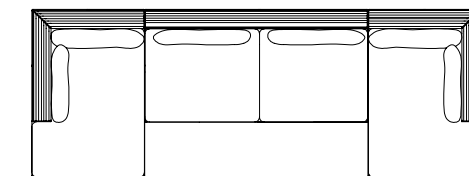

5265
 L 92cm P 92cm A 29cm
 W 36 1/8" D 36 1/8" H 11 3/8"

MESA CENTRO 90x45 TALIPOT
 TALIPOT 36 1/8"x18 1/2" COFFEE TABLE
 MESA DE CENTRO 90x45 TALIPOT

5266
 L 92cm P 47cm A 29cm
 W 36 1/8" D 18 1/2" H 11 3/8"

SUGESTÕES DE COMPOSIÇÕES

COMPOSITION SUGGESTION / SUGERENCIAS DE COMPOSICIÓN

C A R P E
D I E M

ALAIN BLATCHÉ

POLTRONA CARPE DIEM
CARPE DIEM ARMCHAIR
SILLÓN CARPE DIEM

44094
L 80cm P 77cm A 81cm
W 31 3/8" D 30 1/4" H 31 7/8"