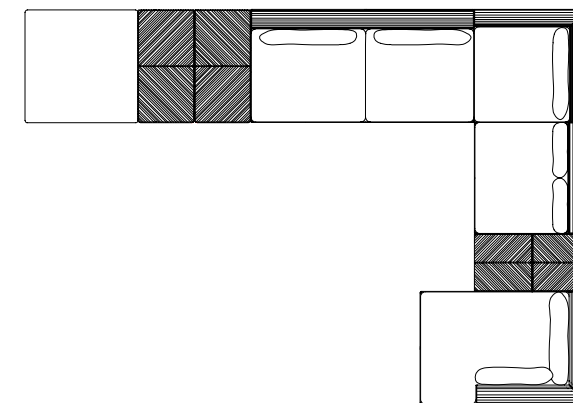

SUGESTÕES DE COMPOSIÇÕES

COMPOSITION SUGGESTION / SUGERENCIAS DE COMPOSICIÓN