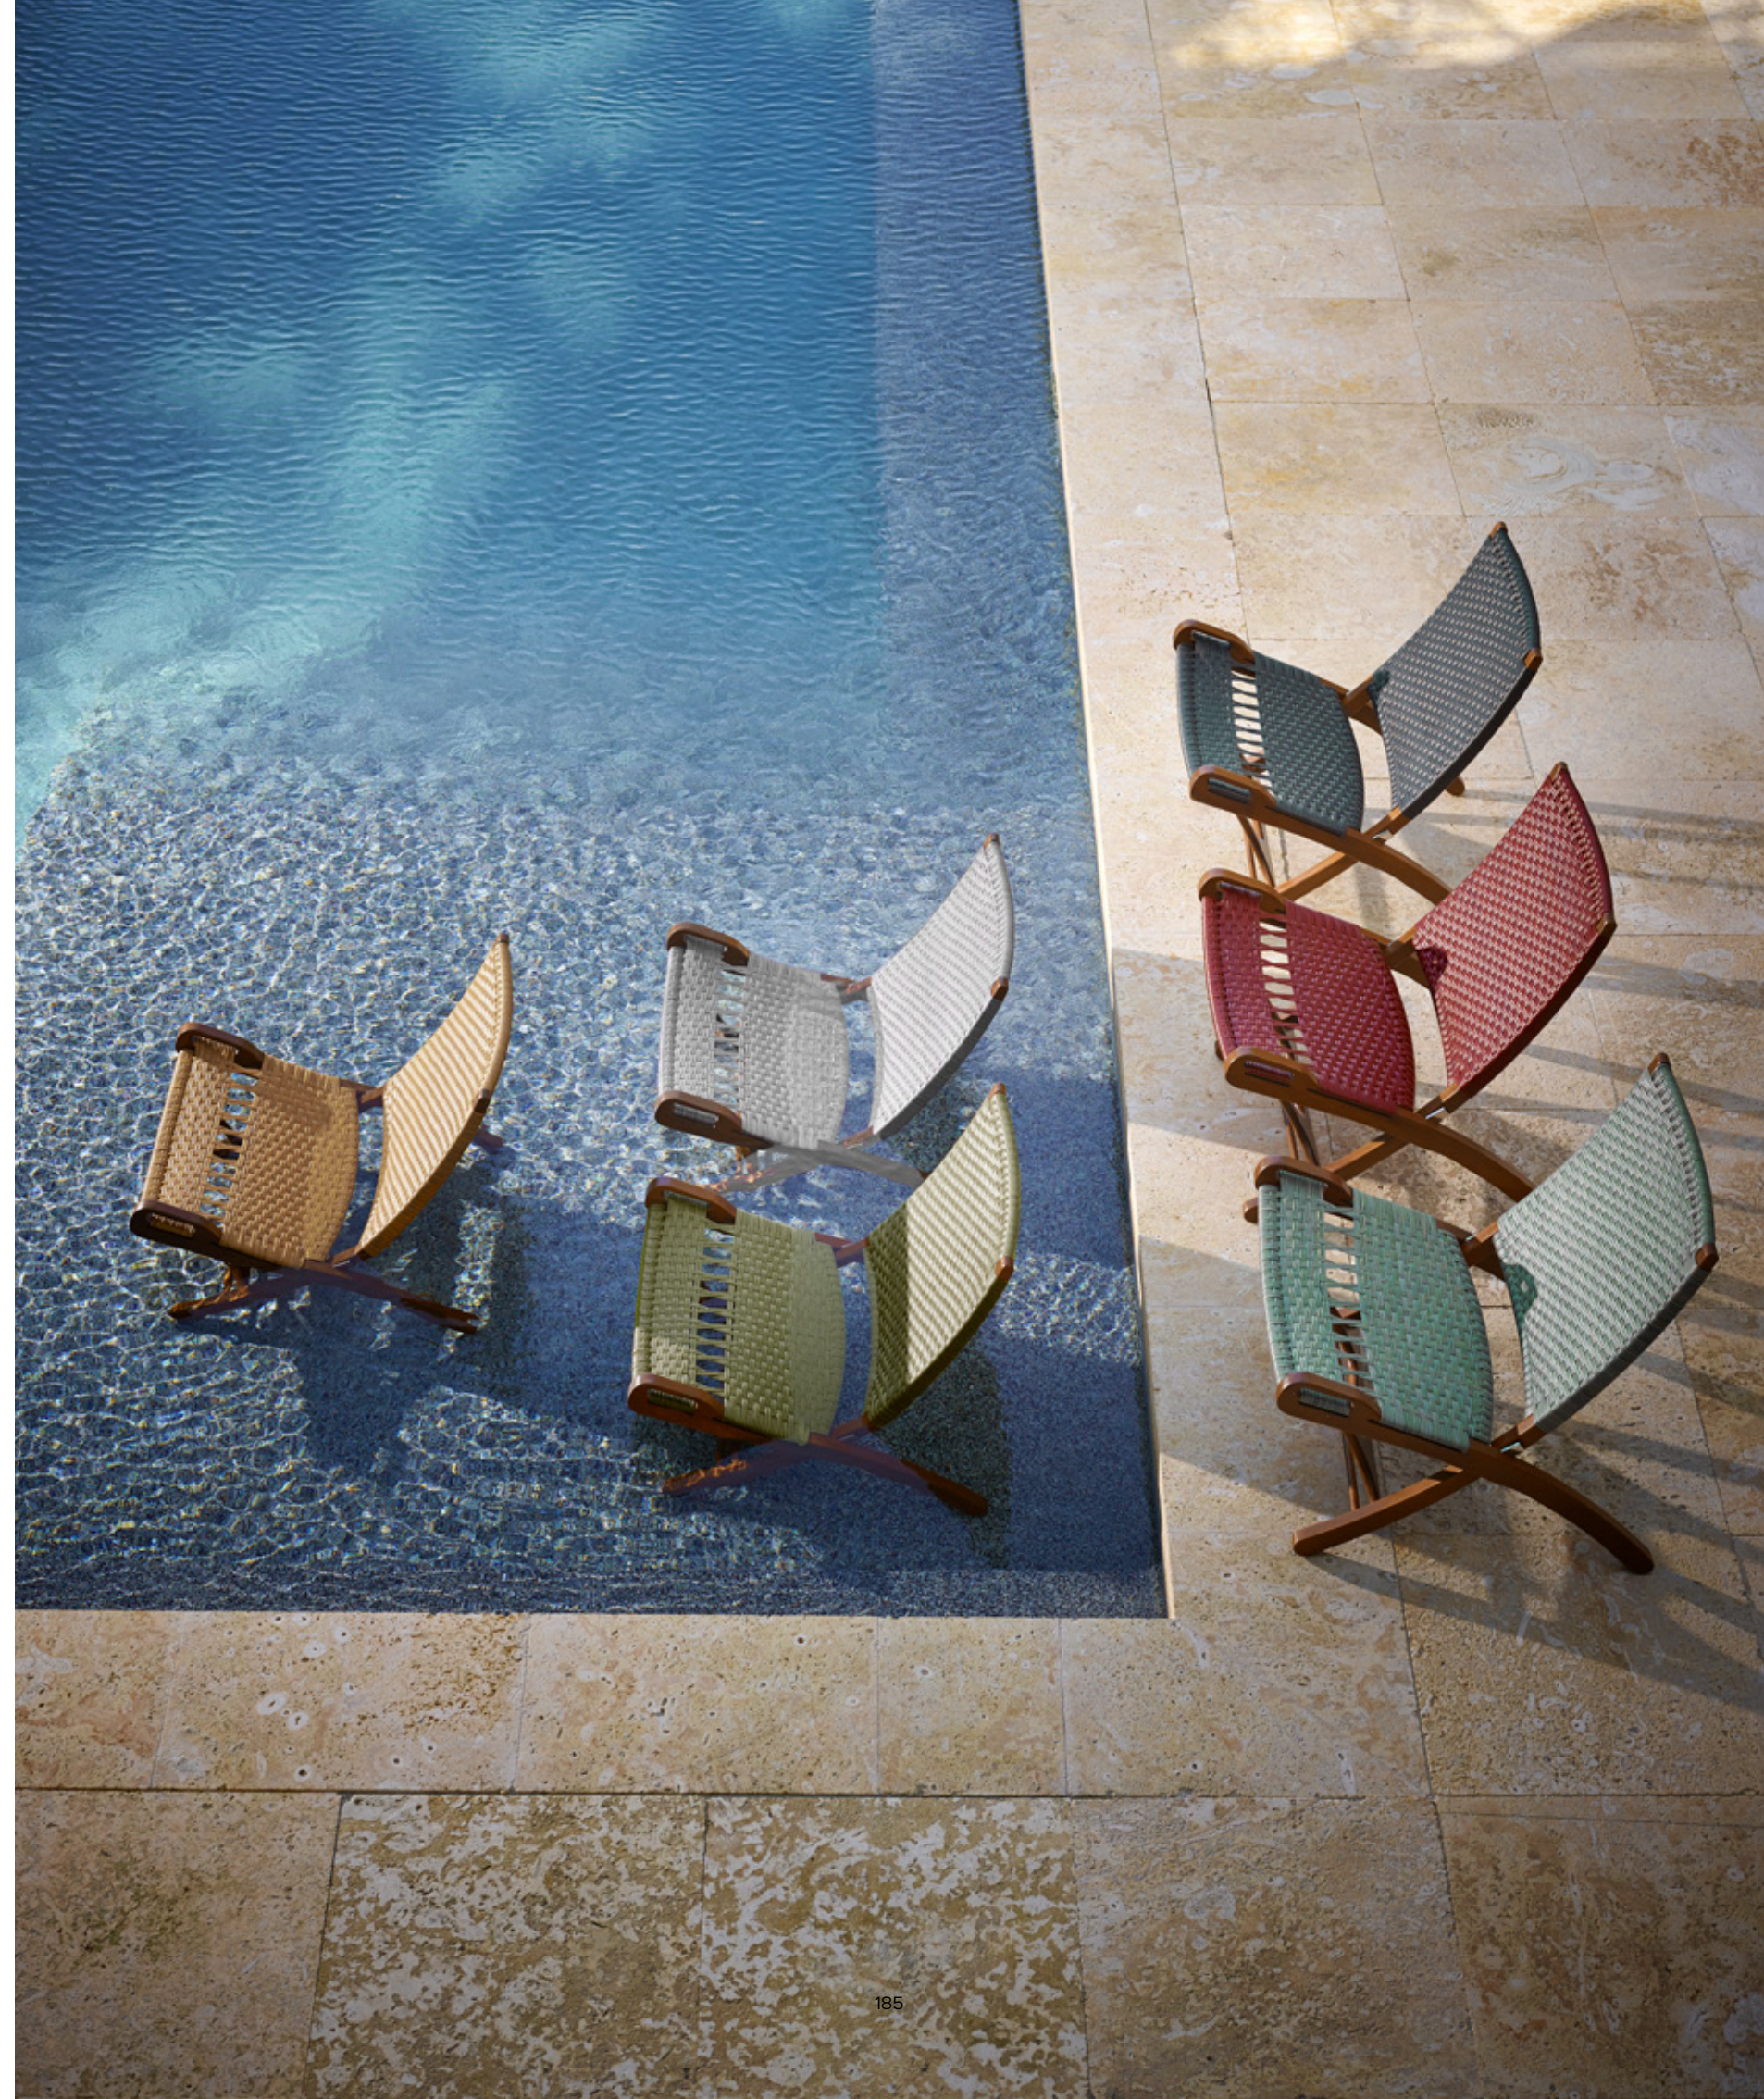

GENOVA

STUDIO SACCARO

POLTRONA GENOVA
GENOVA ARMCHAIR
SILLÓN GENOVA

3480
L 62cm P 76cm A 71cm
W 24 3/8" D 29 7/8" H 27 7/8"