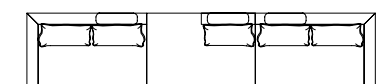

SUGESTÕES DE COMPOSIÇÕES

COMPOSITION SUGGESTION / SUGERENCIAS DE COMPOSICIÓN