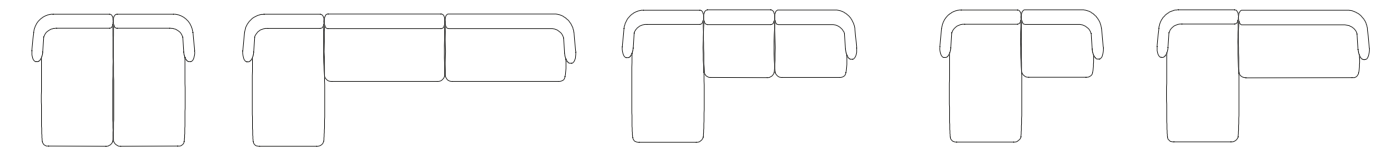

SUGESTÕES DE COMPOSIÇÕES

COMPOSITION SUGGESTION / SUGERENCIAS DE COMPOSICIÓN