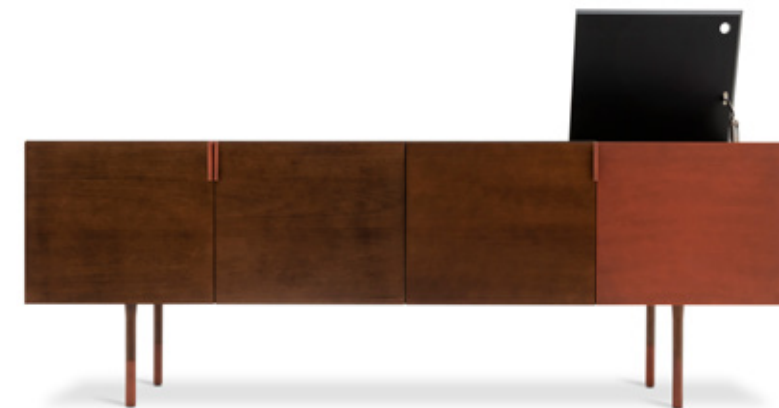

BUFFET 230 CATALÁ  
 CATALÁ BUFFET 90 1/2"  
 BUFFET 230 CATALÁ

**44001**  
 L 230cm P 50cm A 83cm  
 W 90 1/2" D 19 5/8" H 32 5/8"

PALLADIO

STUDIO SACCARO

CADEIRA SEM BRAÇOS PALLADIO  
PALLADIO CHAIR  
SILLA PALLADIO