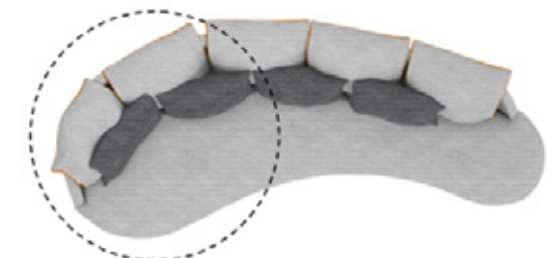

TIPO DE ENCOSTO:
BACKREST / TIPOS DE RESPALDO
DIREITO
RIGHT / DERECHO