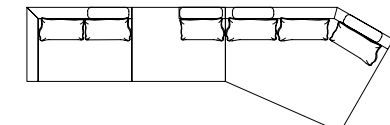

SUGESTÕES DE COMPOSIÇÕES

COMPOSITION SUGGESTION / SUGERENCIAS DE COMPOSICIÓN