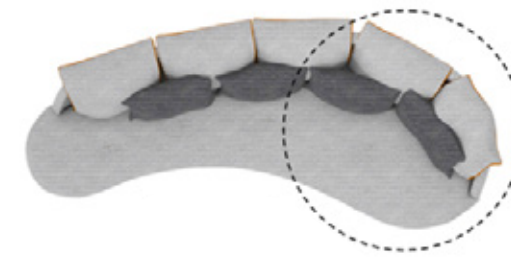

**8255**  
L 260cm P 117cm A 84cm  
W 81" D 46" H 33"

SOFÁ 380 DIR/ESQ AVUS  
AVUS 149 1/2" SOFA RIGHT/LEFT  
SOFA 380 DER/IZQ AVUS

**8231**  
L 380cm P 140cm A 90cm  
W 149 1/2" D 55" H 35 3/8"

TIPO DE ENCOSTO:  
BACKREST / TIPOS DE RESPALDO  
ESQUERDO  
LEFT / IZQUIERDO