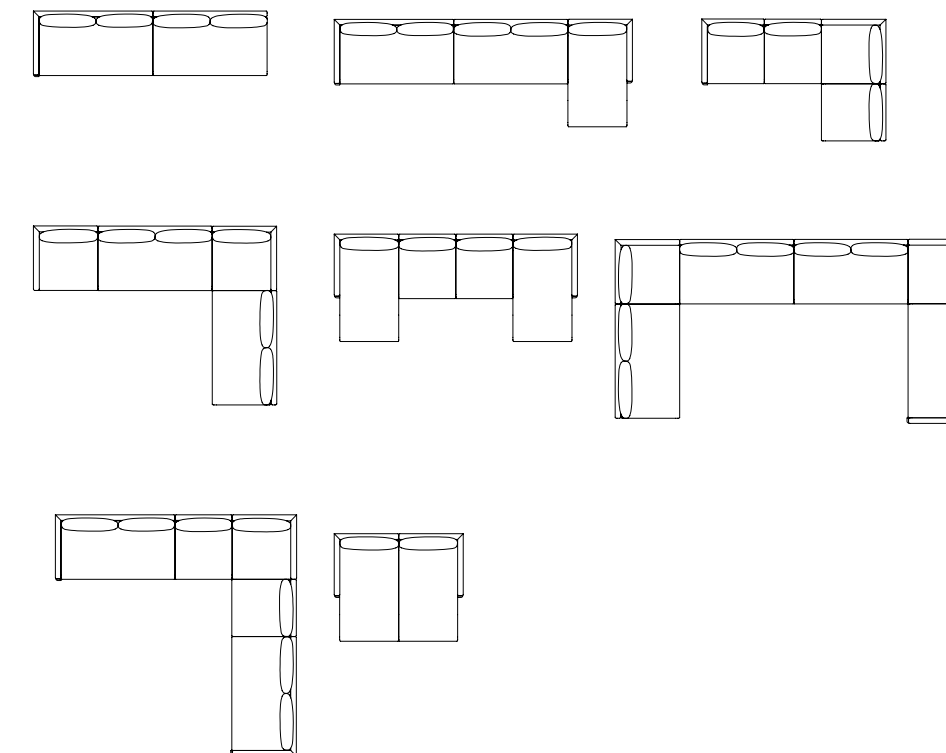

SUGESTÕES DE COMPOSIÇÕES

COMPOSITION SUGGESTION / SUGERENCIAS DE COMPOSICIÓN