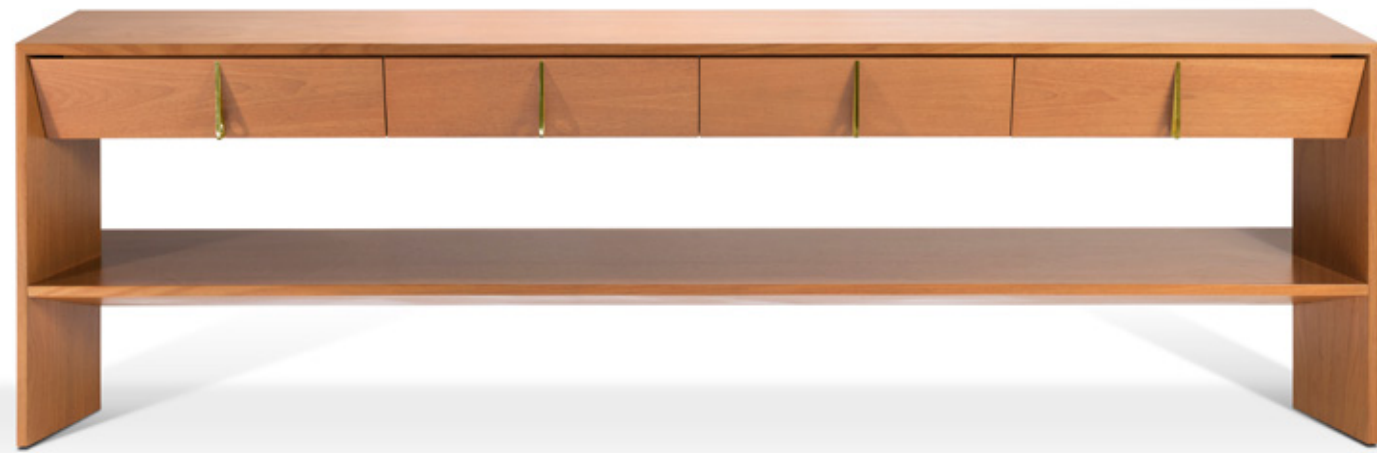

EDGE

BRUNO FAUCZ

APARADOR 250 EDGE
EDGE 98 3/8" SIDEBOARD
APARADOR 250 EDGE

4169
L 250cm P 50cm A 75cm
W 98 3/8" D 19 5/8" H 29 1/2"

APARADOR 192 EDGE
EDGE 75 1/2" SIDEBOARD
APARADOR 192 EDGE

4170
L 192cm P 50cm A 75cm
W 75 1/2" D 19 5/8" H 29 1/2"