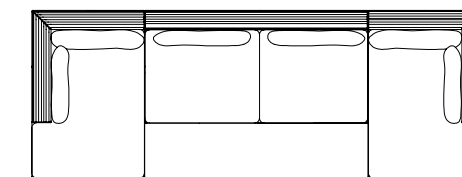

5265
 L 92cm P 92cm A 29cm
 W 36 1/8" D 36 1/8" H 11 3/8"

MESA CENTRO 90x45 TALIPOT
 TALIPOT 36 1/8"x18 1/2" COFFEE TABLE
 MESA DE CENTRO 90x45 TALIPOT

5266
 L 92cm P 47cm A 29cm
 W 36 1/8" D 18 1/2" H 11 3/8"

SUGESTÕES DE COMPOSIÇÕES

COMPOSITION SUGGESTION / SUGERENCIAS DE COMPOSICIÓN

C A R P E
D I E M

ALAIN BLATCHÉ

POLTRONA CARPE DIEM
CARPE DIEM ARMCHAIR
SILLÓN CARPE DIEM

44094
L 80cm P 77cm A 81cm
W 31 3/8" D 30 1/4" H 31 7/8"