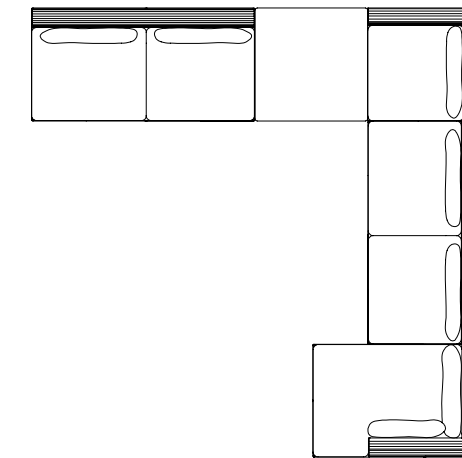

SUGESTÕES DE COMPOSIÇÕES

COMPOSITION SUGGESTION / SUGERENCIAS DE COMPOSICIÓN