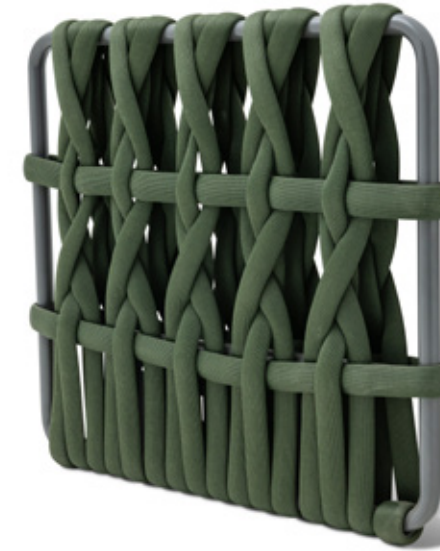

ENCOSTO 72 OÁSIS
OÁSIS BACKREST 28"
RESPALDO OÁSIS 72

3283
L 72cm P 6,5cm A 72cm
W 28 1/4" D 2 3/4" H 24 3/8"