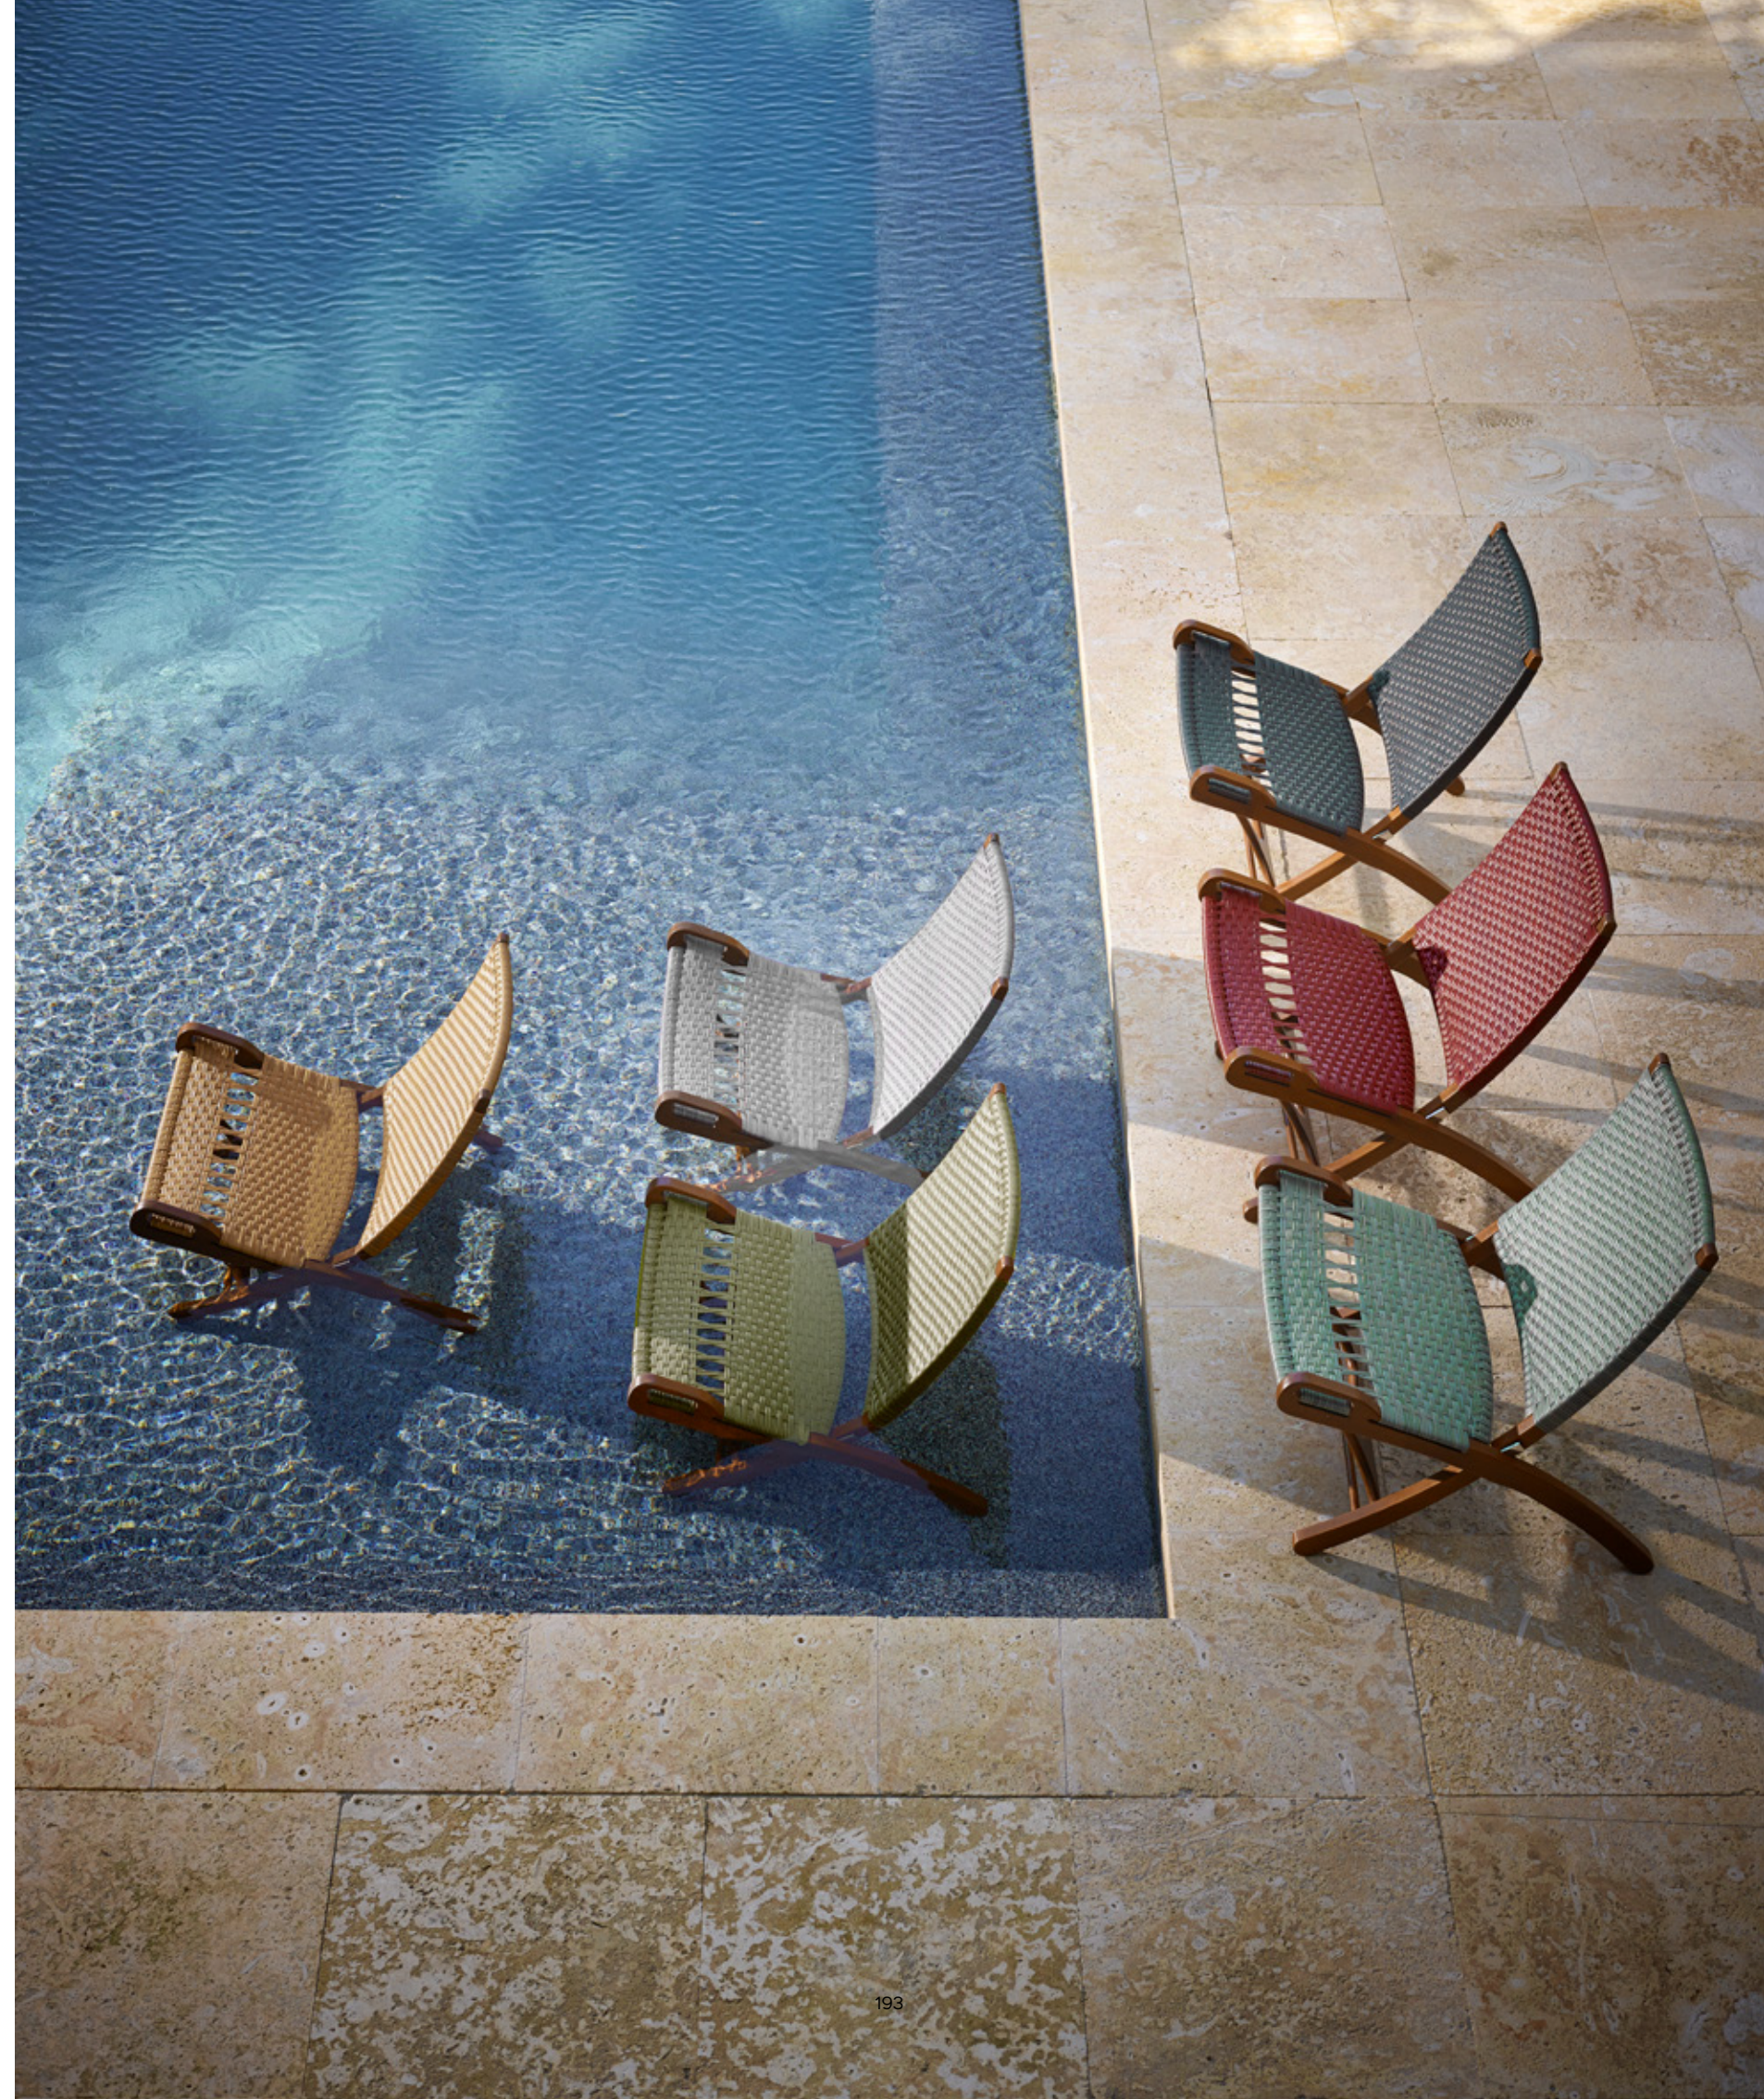

3479
L 68cm P 99cm A 71cm
W 26 3/4" D 38 7/8" H 27 7/8"

GENOVA

STUDIO SACCARO

POLTRONA GENOVA
GENOVA ARMCHAIR
SILLÓN GENOVA

3480
L 62cm P 76cm A 71cm
W 24 3/8" D 29 7/8" H 27 7/8"

SANTA BÁRBARA

ANA REVELLO VAZQUEZ E RENATO SOLIO