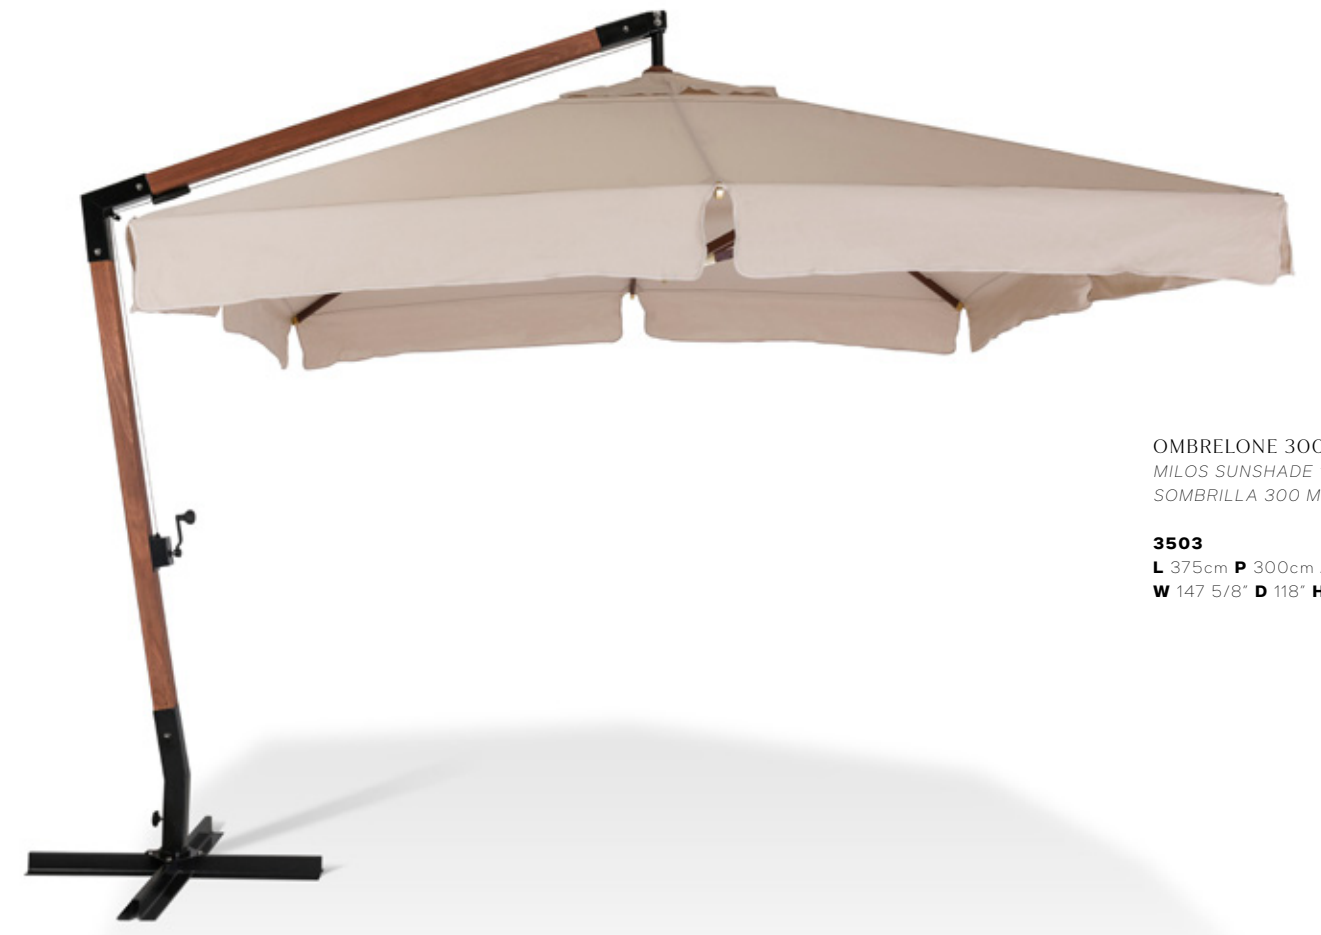

F A R O S

STUDIO SACCARO

OMBRELONE 300 FAROS
FAROS SUNSHADE 118"
SOMBRILLA 300 FAROS

3501
Ø 300cm A 254cm
Ø 118" H 99 7/8"

M I L O S

STUDIO SACCARO

OMBRELONE 300 MILOS
MILOS SUNSHADE 118"
SOMBRILLA 300 MILOS

3503
L 375cm P 300cm A 335cm
W 147 5/8" D 118" H 131 7/8"

L I G U R E

STUDIO SACCARO

OMBRELONE 300 LIGURE
LIGURE 118" SUNSHADE
SOMBRILLA PARA JARDÍN 300 LIGURE

3790
Ø 290cm A 260cm
Ø 114 1/8" H 102 1/4"

OMBRELONE 350 LIGURE
LIGURE 133 3/4" SUNSHADE
SOMBRILLA PARA JARDÍN 350 LIGURE