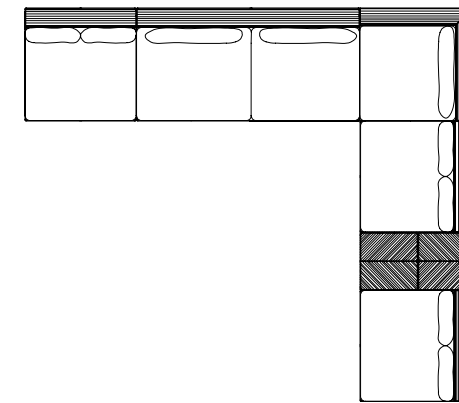

SUGESTÕES DE COMPOSIÇÕES

COMPOSITION SUGGESTION / SUGERENCIAS DE COMPOSICIÓN