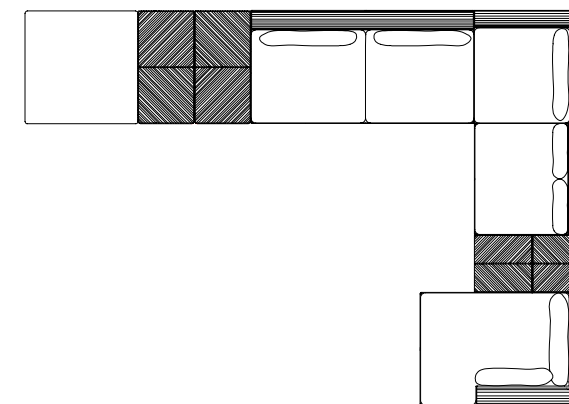

SUGESTÕES DE COMPOSIÇÕES

COMPOSITION SUGGESTION / SUGERENCIAS DE COMPOSICIÓN