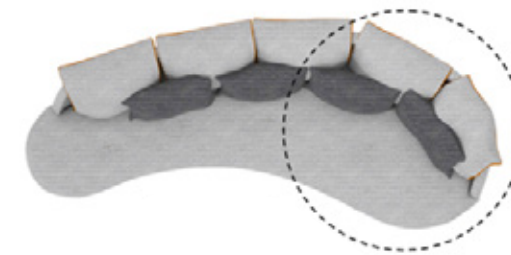

**8255**  
L 260cm P 117cm A 84cm  
W 81" D 46" H 33"

SOFÁ 380 DIR/ESQ AVUS  
AVUS 149 1/2" SOFA RIGHT/LEFT  
SOFA 380 DER/IZQ AVUS

**8231**  
L 380cm P 140cm A 90cm  
W 149 1/2" D 55" H 35 3/8"

TIPO DE ENCOSTO:  
BACKREST / TIPOS DE RESPALDO  
ESQUERDO  
LEFT / IZQUIERDO