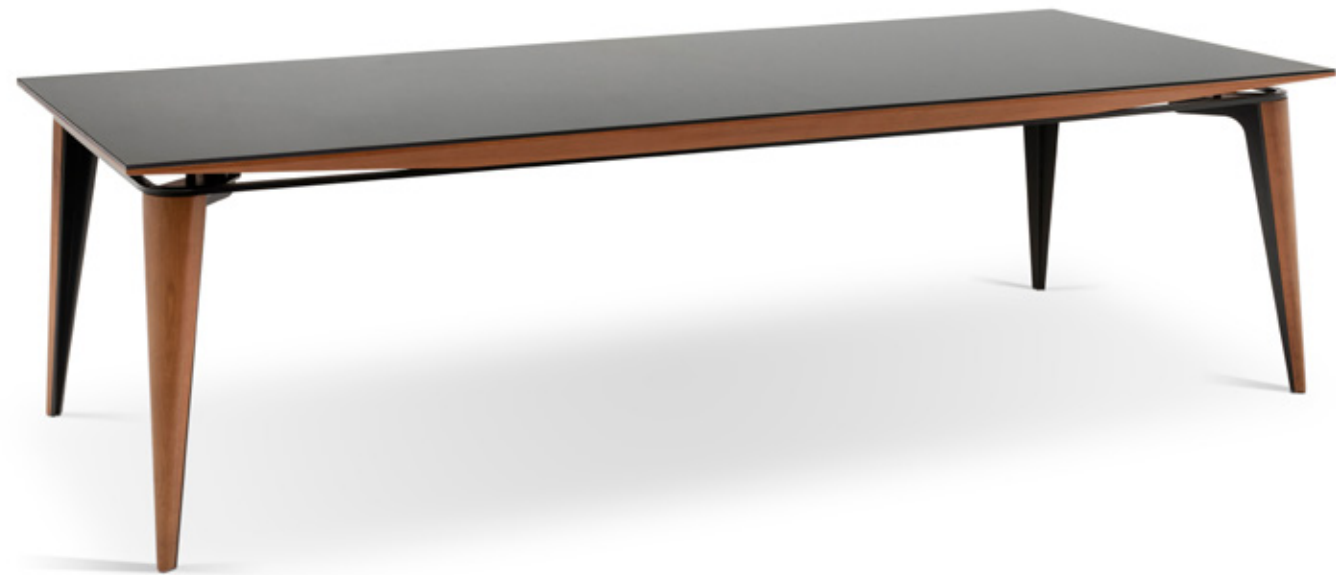

**4456**  
L 260cm P 120cm A 75cm  
W 102 1/4" D 47 1/8" H 29 1/2"

A N T A R E S

STUDIO SACCARO

MESA IANTAR 150x150 ANTARES  
ANTARES DINING TABLE 59x59"  
MESA COMEDOR ANTARES 150x150

**44016**  
L 150cm P 150cm A 74cm  
W 59" D 59" H 29 1/8"