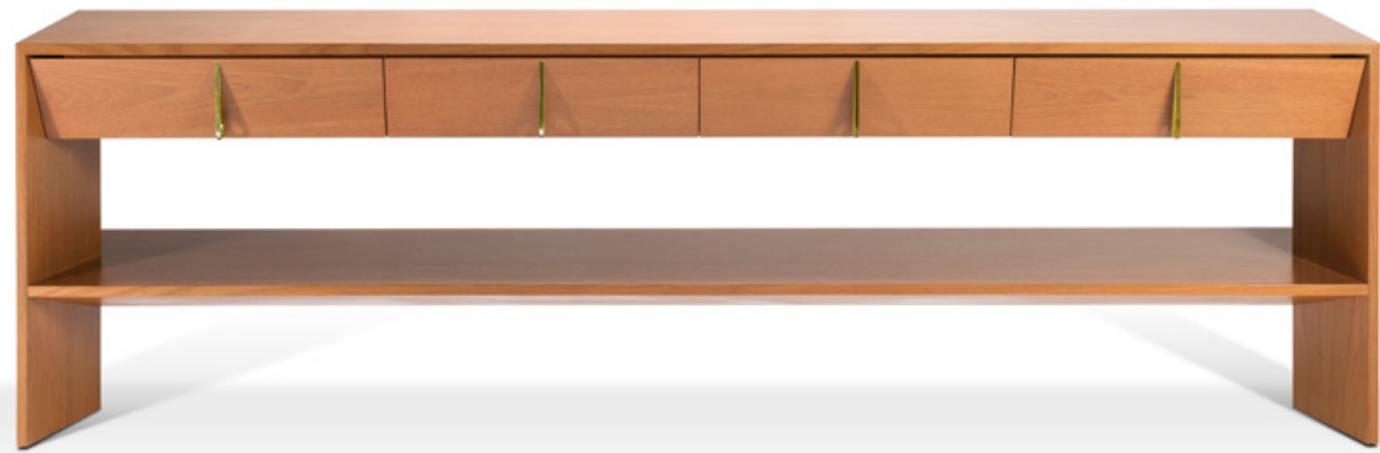

EDGE

BRUNO FAUCZ

APARADOR 250 EDGE
EDGE 98 3/8" SIDEBOARD
APARADOR 250 EDGE

4169
L 250cm P 50cm A 75cm
W 98 3/8" D 19 5/8" H 29 1/2"

APARADOR 192 EDGE
EDGE 75 1/2" SIDEBOARD
APARADOR 192 EDGE

4170
L 192cm P 50cm A 75cm
W 75 1/2" D 19 5/8" H 29 1/2"