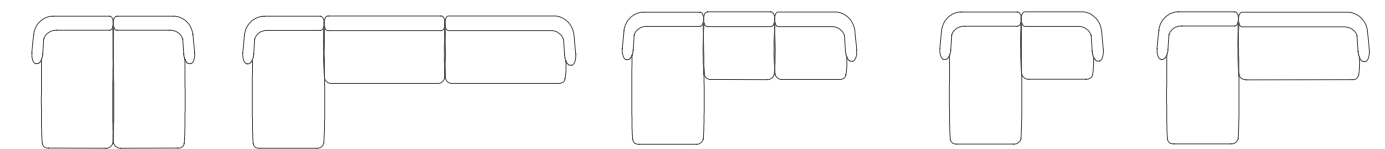

SUGESTÕES DE COMPOSIÇÕES

COMPOSITION SUGGESTION / SUGERENCIAS DE COMPOSICIÓN