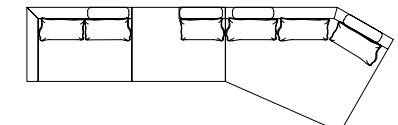

SUGESTÕES DE COMPOSIÇÕES

COMPOSITION SUGGESTION / SUGERENCIAS DE COMPOSICIÓN