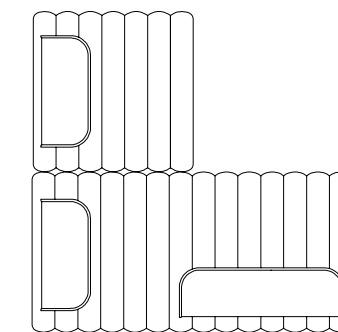

SUGESTÕES DE COMPOSIÇÕES

COMPOSITION SUGGESTION / SUGERENCIAS DE COMPOSICIÓN