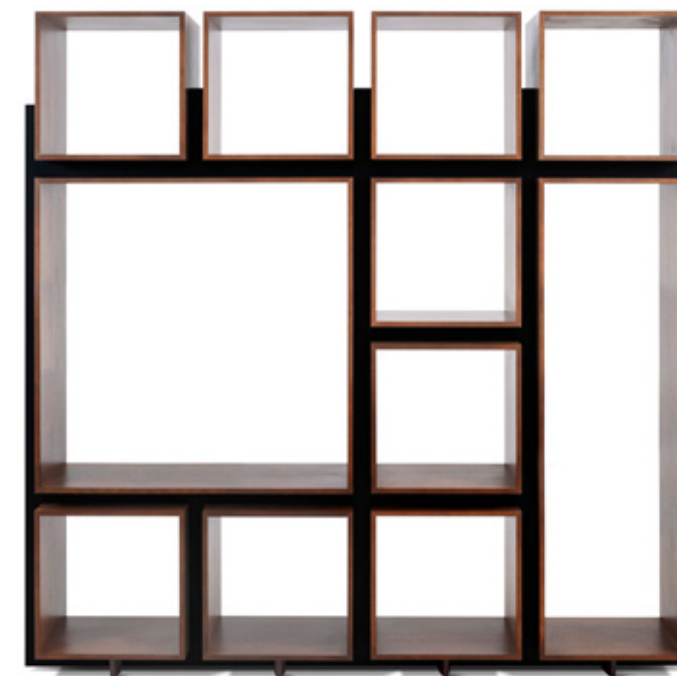

ESTANTE 4x2 RUBIK
RUBIK BOOKCASE 4x2
ESTANTE 4x2 RUBIK

5243
L 205cm P 40cm A 202cm
W 80 5/8" D 15 5/8" H 79 1/2"