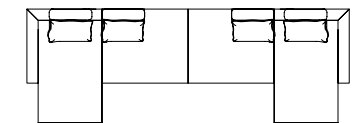

SUGESTÕES DE COMPOSIÇÕES

COMPOSITION SUGGESTION / SUGERENCIAS DE COMPOSICIÓN