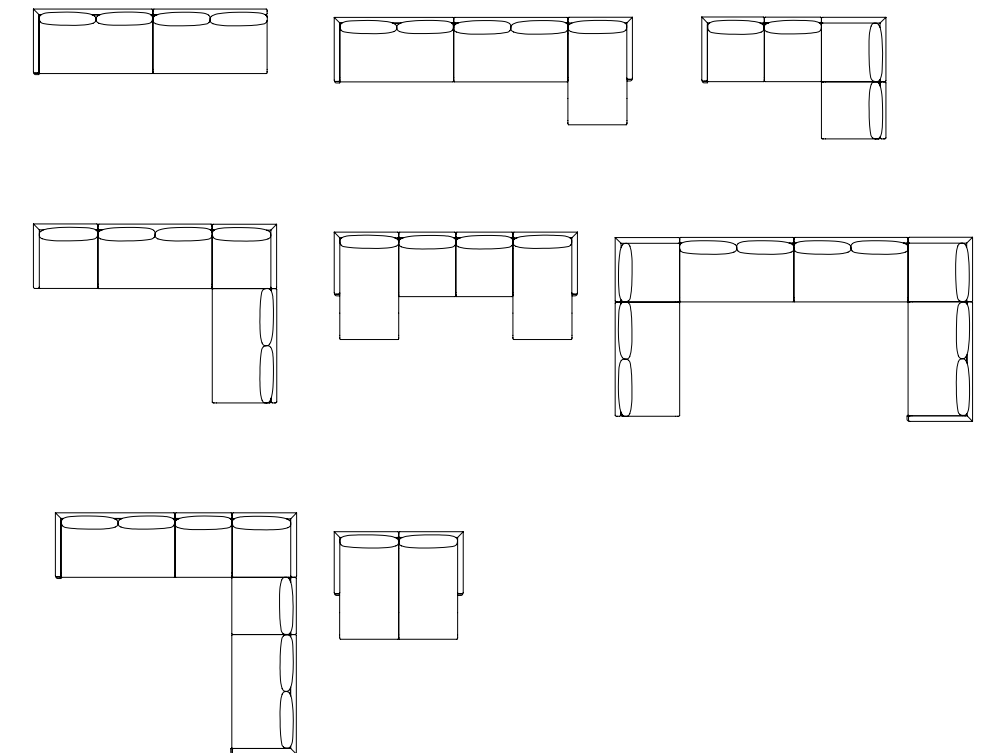

SUGESTÕES DE COMPOSIÇÕES

COMPOSITION SUGGESTION / SUGERENCIAS DE COMPOSICIÓN