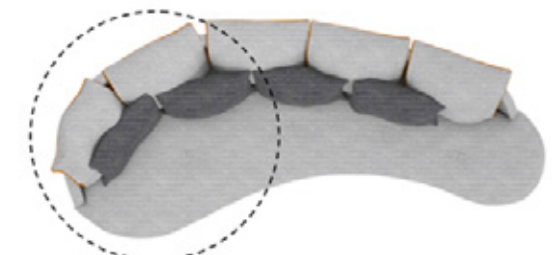

TIPO DE ENCOSTO:
BACKREST / TIPOS DE RESPALDO
DIREITO
RIGHT / DERECHO