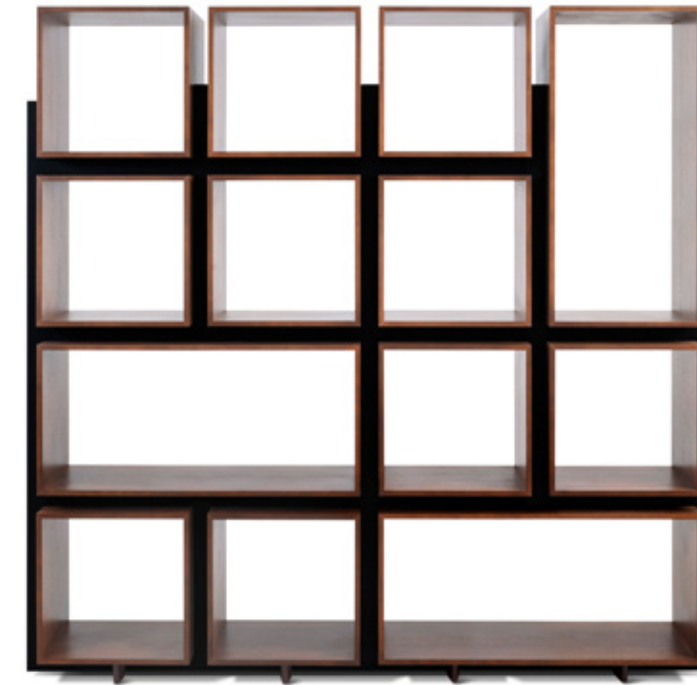

# R U B I K

— DIEEDRO BY JAYME BERNARDO

ESTANTE 4x4 RUBIK  
RUBIK BOOKCASE 4x4  
ESTANTE 4x4 RUBIK

**5241**  
L 205cm P 40cm A 202cm  
W 80 5/8" D 15 5/8" H 79 1/2"

ESTANTE 4x3 RUBIK  
RUBIK BOOKCASE 4x3  
ESTANTE 4x3 RUBIK