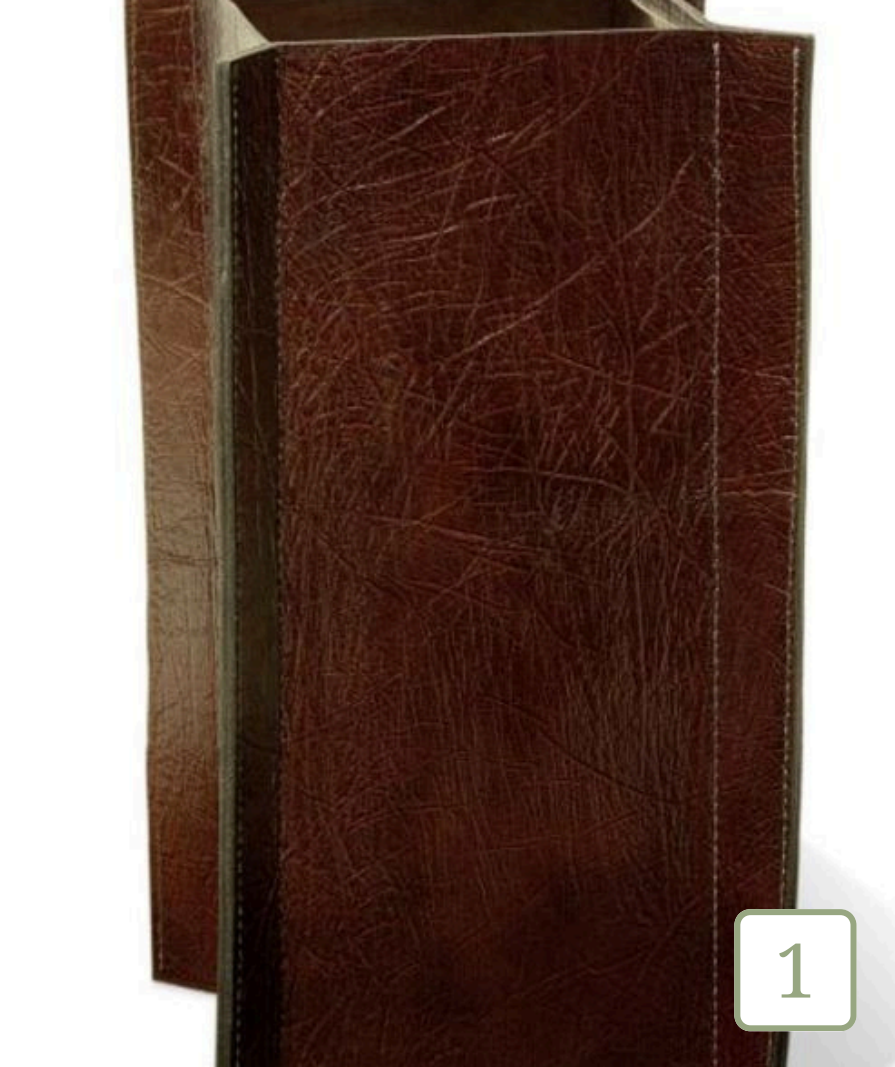

1) 24101 – FLOTERO CUADRADO MISSÕES

Longitud 20 cm largura 20 cm
Altura 39cm
Florero interno en vidrio
Capa externa encuero.
Cuero Borgoña